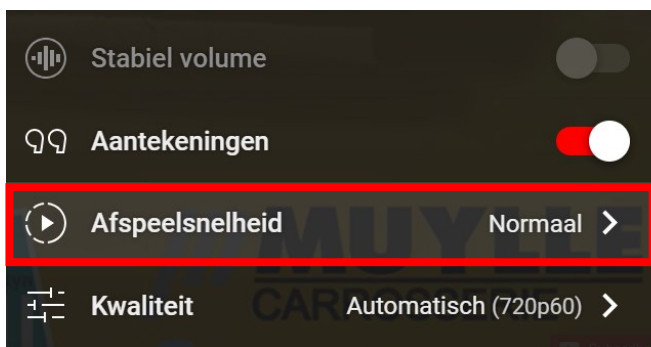

VERTRAAGDE WEERGAVE VAN DE VIDEOBEELDEN IN YOUTUBE.

STAP 1, instellingen aanklikken 

STAP 2, Afspeelsnelheid

STAP 3, aanpassen naar 0.5 of 0.75 voor een tragere afspeelsnelheid.