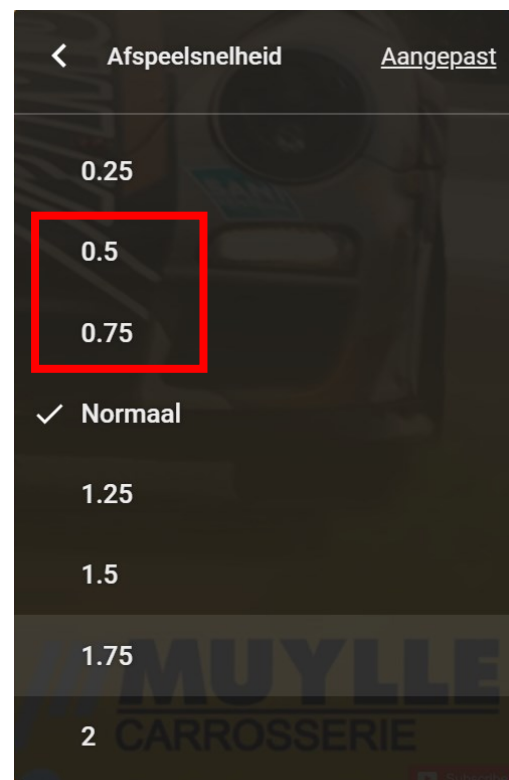

VERTRAAGDE WEERGAVE VAN DE VIDEOBEELDEN IN YOUTUBE.

STAP 1, instellingen aanklikken 

STAP 2, Afspeelsnelheid

STAP 3, aanpassen naar 0.5 of 0.75 voor een tragere afspeelsnelheid.